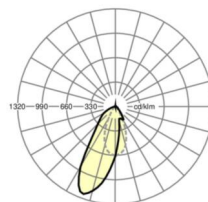

## Оптика

Оснастка	LED, цветопередача/оттенок света CRI ≥ 80 / 3000K
Допуск для координаты цветности (MacAdam)	3SDCM
Фотобиологическая безопасность (светильник)	RG1
Номинальный световой поток	4054lm
Срок службы LED	50000h L80/B10 (Tq 45°C)
светоотдача светильников	158lm/W
Угол излучения	20°
UGR поп./вдоль	15.7 / 19.0

## DEEP-LINK

<https://www.regiolum.de/ru/article/19455004080>

Ссылка	LED 4000lm 830
ηLB	100 %
Φ ↓/↑	98 % / 2 %
UGR поп./вдоль	15.7 / 19.0

размеры

L	1531 mm	Длина
B	55 mm	Ширина
H	37 mm	Высота