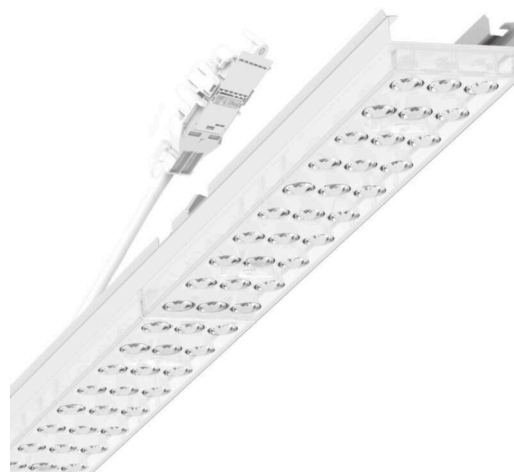

прибородержатель переменный - Individual.Lens.Optic - прямой несимметричный свет - без видимых стыков

Ламподержатель из оцинкованного стального профиля, поверхность покрыта лаком на полиэфирной смоле. Крепление без инструментов с нажимными затворами, встроенными в конструкцию, обеспечивают защиту от кражи и взлома. В трековой шине может устанавливаться с левой или правой стороны и позиционироваться по-разному. Цвет корпуса белый стандартный для электротехники RAL 9016; Прямое несимметричное излучение, распределение света посредством линзы «Individual.Lens.Optic» из пластика ПММА. Оптика отдельных линз делает сборку и установку предельно удобными, плоскость легко чистится. Тройные ряды из отдельных линз и лампо-/прибородержатели, идеально согласованные между собой, обеспечивают цельный вид без стыков и неравномерностей. Подключение к электросети через присоединительный провод длиной 1 м для свободного позиционирования прибородержателя в световой полосе и 3-полюсную втычную деталь для быстрой сборки со свободным выбором фаз. Сменные блоки, позволяющие легко модернизировать освещение, существенно продлевают срок службы всей осветительной установки.

## Оптика

Оснастка	LED, цветопередача/оттенок света CRI ≥ 80 / 3000K
Допуск для координаты цветности (MacAdam)	3SDCM
Фотобиологическая безопасность (светильник)	RG1
Номинальный световой поток	4054lm
Срок службы LED	50000h L80/B10 (Tq 45°C)
светоотдача светильников	158lm/W
Угол излучения	20°
UGR поп./вдоль	15.7 / 19.0

## Механика

цвет корпуса	белый стандартный для электротехники RAL 9016
размеры (LxWxH/DxH)	1531mm x 55mm x 37mm
вес (нетто)	2kg
Вид монтажа	сборка трековых систем, световая структура

## DEEP-LINK

<https://www.regiolum.de/ru/article/19455004080>

Ссылка	LED 4000lm 830
ηLB	100 %
Φ ↓/↑	98 % / 2 %
UGR поп./вдоль	15.7 / 19.0

размеры

L	1531 mm	Длина
B	55 mm	Ширина
H	37 mm	Высота